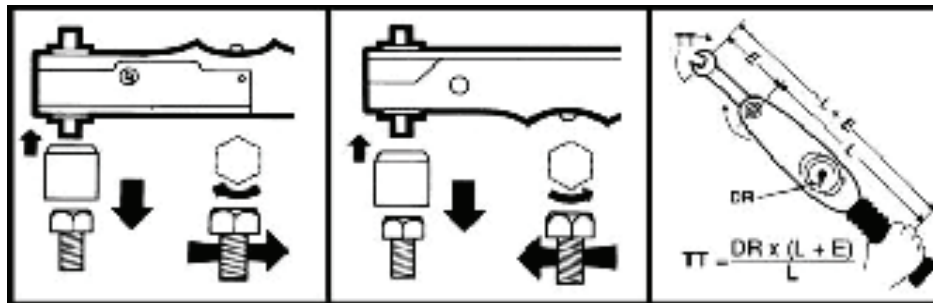

Dial Measuring Torque Wrenches

Drehmomentschlüssel mit Schleppzeiger

Clé Dynamométrique à Lecture Directe

Chiave dinamometrica a lettura diretta

Llaves dinamométricas de comprobacion con reloj

General Instructions
Allgemeine Anweisungen
Instructions Generales
Instruzioni
Instrucciones Generales