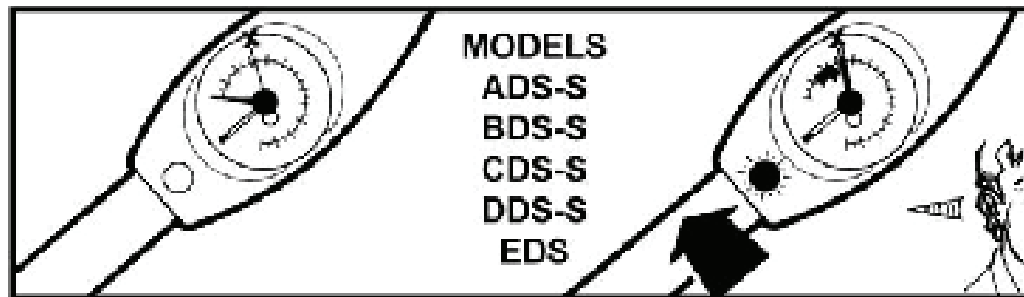

Dial Measuring Torque Wrenches

Drehmomentschlüssel mit Schleppzeiger

Clé Dynamométrique à Lecture Directe

Chiave dinamometrica a lettura diretta

Llaves dinamométricas de comprobacion con reloj

General Instructions
Allgemeine Anweisungen
Instructions Generales
Instruzioni
Instrucciones Generales