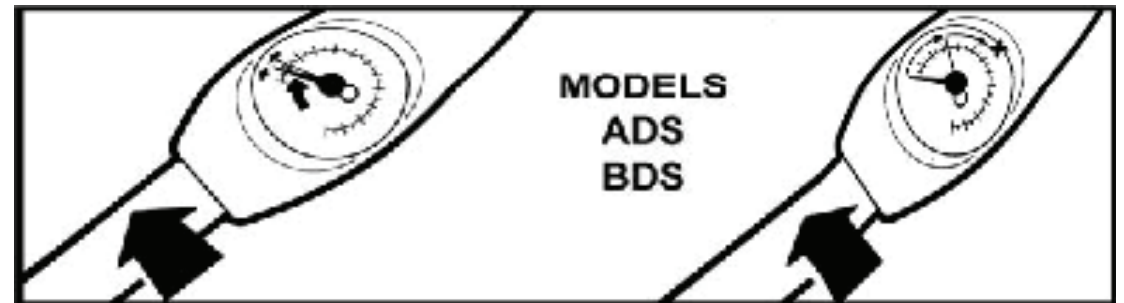

Dial Measuring Torque Wrenches

Drehmomentschlüssel mit Schleppzeiger

Clé Dynamométrique à Lecture Directe

Chiave dinamometrica a lettura diretta

Llaves dinamométricas de comprobacion con reloj

General Instructions
Allgemeine Anweisungen
Instructions Generales
Instruzioni
Instrucciones Generales