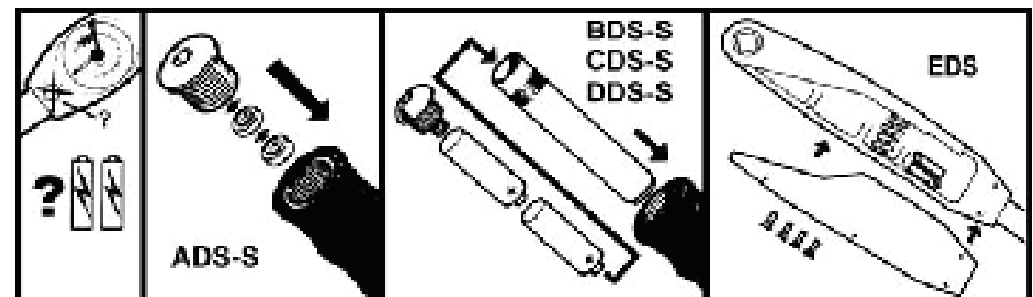

Dial Measuring Torque Wrenches

Drehmomentschlüssel mit Schleppzeiger

Clé Dynamométrique à Lecture Directe

Chiave dinamometrica a lettura diretta

Llaves dinamométricas de comprobacion con reloj

General Instructions
Allgemeine Anweisungen
Instructions Generales
Instruzioni
Instrucciones Generales