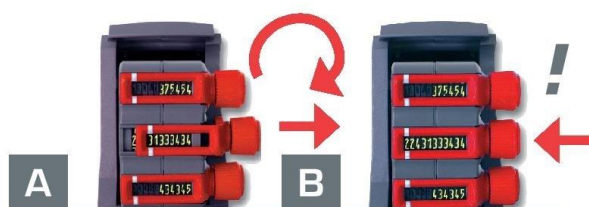

ConsumiblesTpv.com

tpv y sistemas de cobro y control profesionales