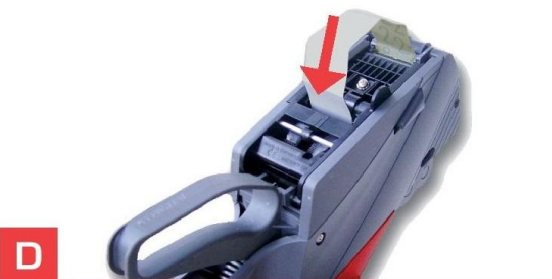

Manual Etiquetadoras Meto Modelos

ProLine XL

123456