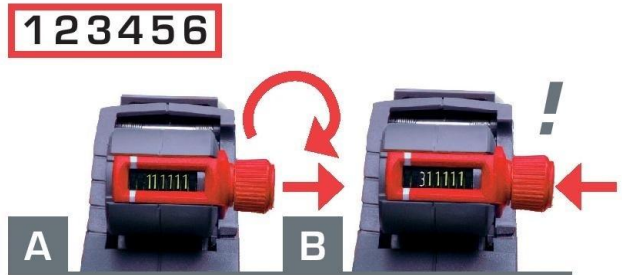

Manual Etiquetadoras Meto Modelos *ProLine S, M, L*