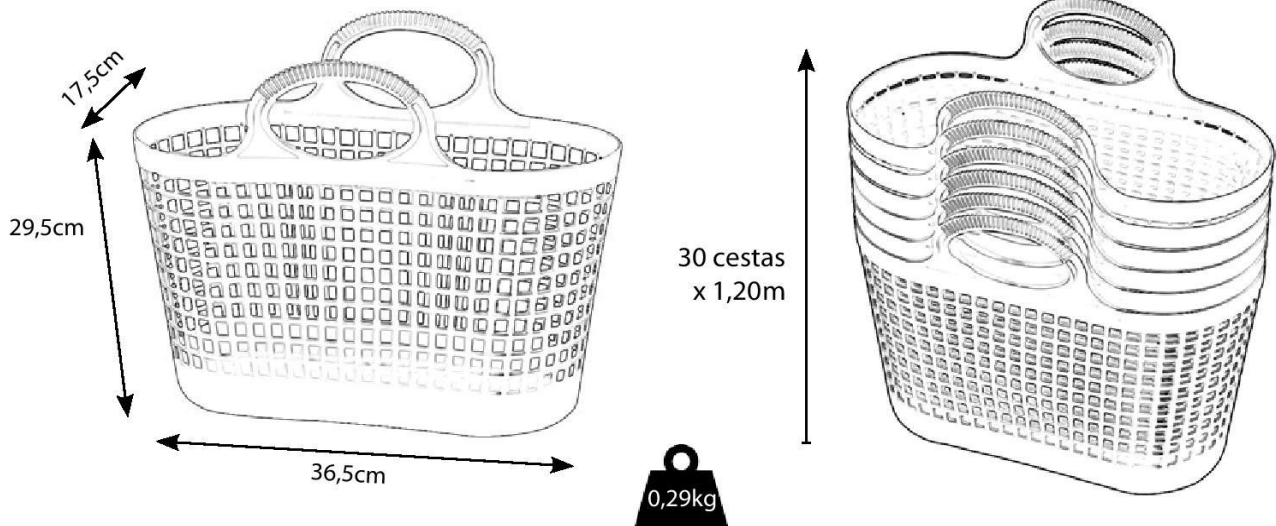

APILABLE

esta cesta se apila fácilmente, optimizando al máximo el espacio ocupado en tienda o en el hogar, ya que caben muchas cestas en una pila de poca altura

personalización

COLOR

ficha técnica

SWEET - ref. 4210				
Capacidad	Medidas (cm)	Peso	Carga recomendada	Apilamiento
10L	36,5 x 17,5 x 29,5	0,29 KG	5 KG	30 cestas x 1,20m
Colores estándar  PAN 238C PAN 2728C PAN 7547C				
Material polietileno de alta calidad				
FABRICADO EN ESPAÑA (UE)				

embalaje

CAJAS			
Transporte	Medida palet	Cestas/palet	Cajas/palet
Terrestre	80x120x218cm	648	27
Marítimo	80x120x195cm	576	24