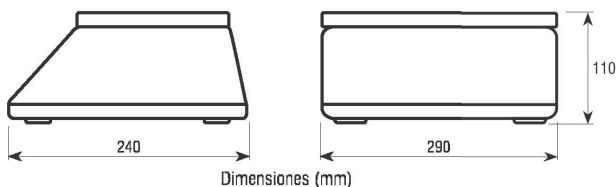

SS

Control de peso SS

Balanza de control de peso en acero inoxidable

Características:

- Pantalla LED de color rojo con 6 dígitos de 18 mm.
- 12 LEDs de indicación de funciones.
- 4 teclas.
- Carcasa en acero inoxidable.
- Plato en acero inoxidable.
- Dimensiones del plato: 230x190 mm.
- Protección IP67.
- Doble pantalla, la cara del comprador y del vendedor.
- Unidades: kg, g, lb, oz y pcs.
- Ahorro de energía.
- Protección contra sobrecargas.
- Nivel burbuja.
- 4 pies regulables en altura.
- Temperatura de funcionamiento: -5°C +35°C.
- Alimentación a red con adaptador AC/DC 230-240Vac 50Hz.
- Batería interna recargable.
- Indicación de batería en pantalla.
- Auto desconexión configurable.

Funciones:

- Cero
- Tara
- Bruto/Neto
- Cuenta piezas
- Función de límites

Referencia	Código #	Capacidad (kg)	Fracción (g)	Dimensiones del plato (mm)	Dimensiones embalaje (mm)	Peso embalaje (kg)
SS3	260517	3	0,2	230x190	310x280x170	4,2
SS6	260519	6	0,5	230x190	310x280x170	4,2
SS15	260516	15	1	230x190	310x280x170	4,2
SS30	260518	30	2	230x190	310x280x170	4,2