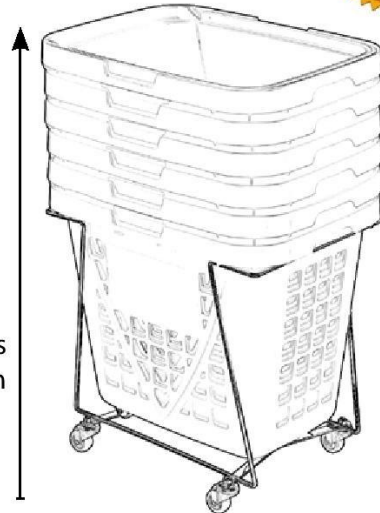

● **Asa**

1 asas ergonómica

moldeada con inyección  
de gas nitrógeno para  
dotarla de flexibilidad

tope para evitar la  
caída de asa

● **Ruedas**

2 fijas + 2 giratorias  
con doble rodamiento de bola

cápsula protectora  
de rodamientos

tapa anti-polvo

14 cestas  
x 1,20m

XXL - ref. 1481				
Capacidad	Medidas (cm)	Peso	Carga recomendada	Apilamiento
80L	59 x 43 x 53	2,63 KG	36 KG	14 cestas x 1,20m
<b>Colores estándar</b>  PAN 2935U PAN 1807C RAL 9004				
<b>Materiales</b> polipropileno de alta calidad para el cuerpo y las asas; poliuretano para las ruedas				
FABRICADO EN ESPAÑA (UE)				
Patente: U200930347				

## embalaje

RETRACTILADO		
Transporte	Medida palet	Cestas/palet
Terrestre	100x120x229cm	116
Marítimo	100x120x217cm	104

CAJAS			
Transporte	Medida palet	Cestas/palet	Cajas/palet
Terrestre	100x120x179cm	48	8
Marítimo	100x120x179cm	48	8