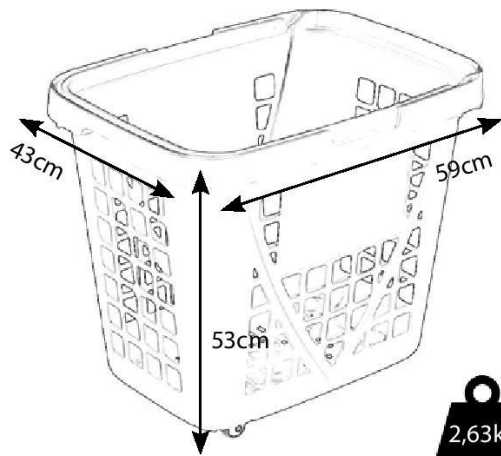

● **Asa**

1 asas ergonómica

moldeada con inyección  
de gas nitrógeno para  
dotarla de flexibilidad

tope para evitar la  
caída de asa

● **Ruedas**

2 fijas + 2 giratorias  
con doble rodamiento de bola

cápsula protectora  
de rodamientos

tapa anti-polvo

14 cestas  
x 1,20m

XXL - ref. 1481				
Capacidad	Medidas (cm)	Peso	Carga recomendada	Apilamiento
80L	59 x 43 x 53	2,63 KG	36 KG	14 cestas x 1,20m
<b>Colores estándar</b>  PAN 2935U PAN 1807C RAL 9004				
<b>Materiales</b> polipropileno de alta calidad para el cuerpo y las asas; poliuretano para las ruedas				
FABRICADO EN ESPAÑA (UE)				
Patente: U200930347				