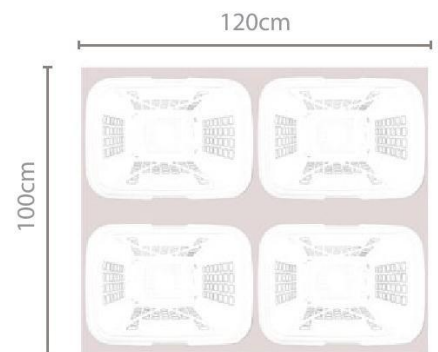

tapa anti-polvo

14 cestas  
x 1,20m

XXL - ref. 1481				
Capacidad	Medidas (cm)	Peso	Carga recomendada	Apilamiento
80L	59 x 43 x 53	2,63 KG	36 KG	14 cestas x 1,20m
<b>Colores estándar</b>  PAN 2935U PAN 1807C RAL 9004				
<b>Materiales</b> polipropileno de alta calidad para el cuerpo y las asas; poliuretano para las ruedas				
FABRICADO EN ESPAÑA (UE)				
Patente: U200930347				

## embalaje

RETRACTILADO		
Transporte	Medida palet	Cestas/palet
Terrestre	100x120x229cm	116
Marítimo	100x120x217cm	104

CAJAS			
Transporte	Medida palet	Cestas/palet	Cajas/palet
Terrestre	100x120x179cm	48	8
Marítimo	100x120x179cm	48	8