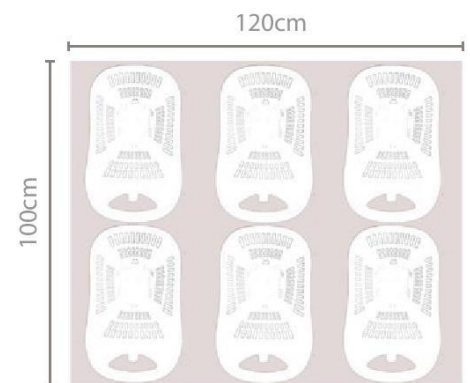

● Complementos

gancho

para colocar productos delicados o el bolso

● Ruedas

BOND 2:
2 fijas

BOND 4:
2 fijas + 2 giratorias
con doble rodamiento de bola

ficha técnica

BOND - ref. 1270 (Bond 2) / 1470 (Bond 4)				
Capacidad	Medidas (cm)	Peso	Carga recomendada	Apilamiento
70L	44 x 37,5 x 89,5	2,24 KG	30 KG	10 cestas x 1,50m
Colores estándar  PAN 2935U PAN 201C RAL 6018 RAL 9004 RAL 2009				
Materiales polipropileno de alta calidad para el cuerpo; poliuretano para las ruedas				
FABRICADO EN BARCELONA, ESPAÑA (UE)				
Patente: 002227553				

Tiempo de fabricación: 3 semanas desde la confirmación del pedido

embalaje

RETRACTILADO		
Transporte	Medida palet	Cestas/palet
Terrestre	100x120x231cm	114
Marítimo	100x120x217cm	102

CAJAS			
Transporte	Medida palet	Cestas/palet	Cajas/palet
Terrestre	100x120x215cm	50	10
Marítimo	100x120x215cm	50	10