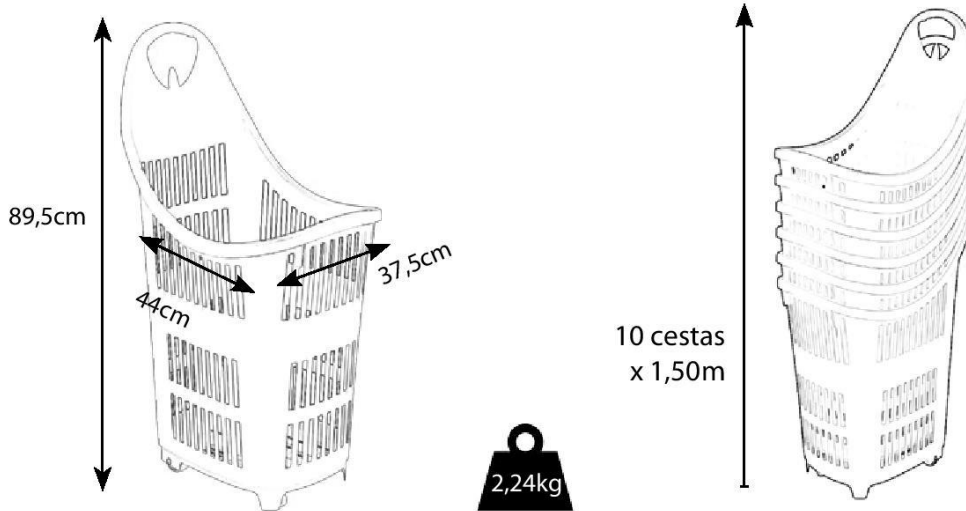

¡movimiento 360°!

componentes

● Cuerpo

Cesta monobloque, fabricada en una sola pieza y con asa integrada.

Fabricada con un molde especial para evitar bordes cortantes.

Incluye un amplio fondo plano para facilitar la colocación de productos y la limpieza de la cesta.

● Complementos

gancho

para colocar productos delicados o el bolso

● Ruedas

BOND 2:
2 fijas

BOND 4:
2 fijas + 2 giratorias
con doble rodamiento de bola

ficha técnica

BOND - ref. 1270 (Bond 2) / 1470 (Bond 4)				
Capacidad	Medidas (cm)	Peso	Carga recomendada	Apilamiento
70L	44 x 37,5 x 89,5	2,24 KG	30 KG	10 cestas x 1,50m
Colores estándar  PAN 2935U PAN 201C RAL 6018 RAL 9004 RAL 2009				
Materiales polipropileno de alta calidad para el cuerpo; poliuretano para las ruedas				
FABRICADO EN BARCELONA, ESPAÑA (UE)				
Patente: 002227553				

Tiempo de fabricación: 3 semanas desde la confirmación del pedido

embalaje

RETRACTILADO		
Transporte	Medida palet	Cestas/palet
Terrestre	100x120x231cm	114
Marítimo	100x120x217cm	102

CAJAS			
Transporte	Medida palet	Cestas/palet	Cajas/palet
Terrestre	100x120x215cm	50	10
Marítimo	100x120x215cm	50	10