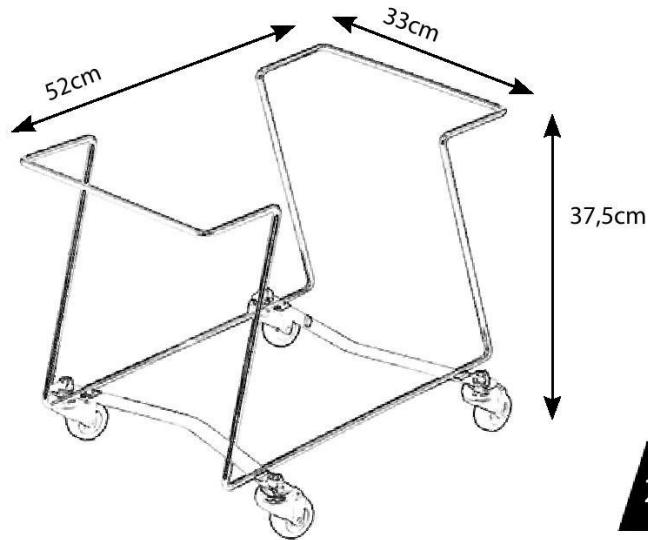

ConsumiblesTpv.com

PORTACESTAS

para cestas de 32L

**AYUDA A MANTENER
EL ORDEN EN TU TIENDA**

**DESPLAZA CÓMODAMENTE
LAS CESTAS APILADAS**

MÁXIMA ESTABILIDAD

**EQUIPADO CON
4 RUEDAS GIRATORIAS
DE ALTA CALIDAD**

PORTACESTAS RB32L		
Referencia	Medidas (cm)	Peso
6432	52 x 33 x 37,5	2,5 KG
Materiales		
metal para la estructura y poliuretano para las ruedas		
FABRICADO EN ESPAÑA (UE)		

embalaje

CAJAS				
Transporte	Medida palet	Portacestas / caja	Cajas / palet	Portacestas / palet
Terrestre	100x120x227cm	4	16	64
Marítimo	100x120x174cm	4	12	48