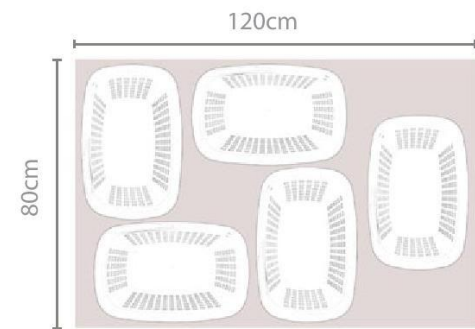

### APILABLE

tanto los carritos como las cestas son apilables, ocupando un espacio mínimo en tienda

## personalización & accesorios

LOGO

COLOR

SISTEMA ANTIHURTO

PORTACESTAS

SNUPY - ref. 1460				
Capacidad	Medidas (cm)	Peso	Carga recomendada	Apilamiento
60L cestas 28L x2 + portabotellas 4L	60 x 48 x 98,5	6,08 KG	cesta superior: 12kg cesta inferior: 20kg	carro: 8 x 2m cestas: 20 x 1,20m
<b>Colores estándar</b>				
cestas:     ●            ●            ●            ● PAN 2935U   PAN 1807C   RAL 6029   RAL 9004 carro:        ● RAL 9004				
<b>Materiales</b>				
polipropileno de alta calidad para el cuerpo y las asas; poliuretano para las ruedas				
FABRICADO EN ESPAÑA (UE)				
Patente: DC01691106				

Al ser productos independientes, se pueden adquirir cantidades distintas

RETRACTILADO		
carro :		
Transporte	Medida palet	Carros/palet
Terrestre	100x120x210cm	20
Marítimo	100x120x210cm	20
cestas		
Transporte	Medida palet	Cestas/palet
Terrestre	80x120x233cm	máximo 240
Marítimo	80x120x201cm	máximo 200

CAJAS				
pack SNUPY + GREAT				
Transporte	Medida palet	Unidades/caja	Cajas/palet	Unidades/palet
Terrestre	100x120x234cm	2 carros + máximo 10 cestas	6	12 carros + máximo 60 cestas
Marítimo	100x120x164cm	2 carros + máximo 10 cestas	4	8 carros + máximo 40 cestas
carro				
Transporte	Medida palet	Unidades/caja	Cajas/palet	Unidades/palet
Terrestre	100x120x234cm	2	6	12
Marítimo	100x120x164cm	2	4	8
cestas				
Transporte	Medida palet	Unidades/caja	Cajas/palet	Unidades/palet
Terrestre	80x120x167cm	10	10	100
Marítimo	80x120x167cm	10	10	100