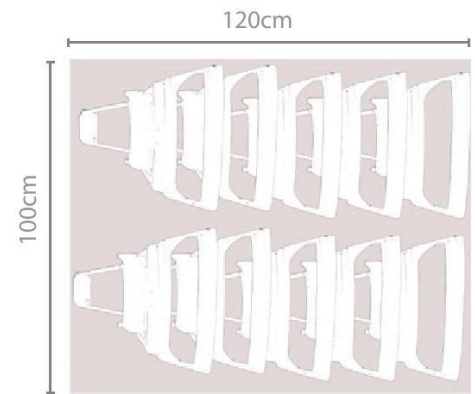

### APILABLE

tanto los carritos como las cestas son apilables, ocupando un espacio mínimo en tienda

## personalización & accesorios

LOGO

COLOR

SISTEMA ANTIHURTO

PORTACESTAS

SNUPY - ref. 1460				
Capacidad	Medidas (cm)	Peso	Carga recomendada	Apilamiento
60L cestas 28L x2 + portabotellas 4L	60 x 48 x 98,5	6,08 KG	cesta superior: 12kg cesta inferior: 20kg	carro: 8 x 2m cestas: 20 x 1,20m
<b>Colores estándar</b>				
cestas:     ●            ●            ●            ● PAN 2935U   PAN 1807C   RAL 6029   RAL 9004 carro:        ● RAL 9004				
<b>Materiales</b>				
polipropileno de alta calidad para el cuerpo y las asas; poliuretano para las ruedas				
FABRICADO EN ESPAÑA (UE)				
Patente: DC01691106				

Al ser productos independientes, se pueden adquirir cantidades distintas

RETRACTILADO		
carro :		
Transporte	Medida palet	Carros/palet
Terrestre	100x120x210cm	20
Marítimo	100x120x210cm	20
cestas		
Transporte	Medida palet	Cestas/palet
Terrestre	80x120x233cm	máximo 240
Marítimo	80x120x201cm	máximo 200