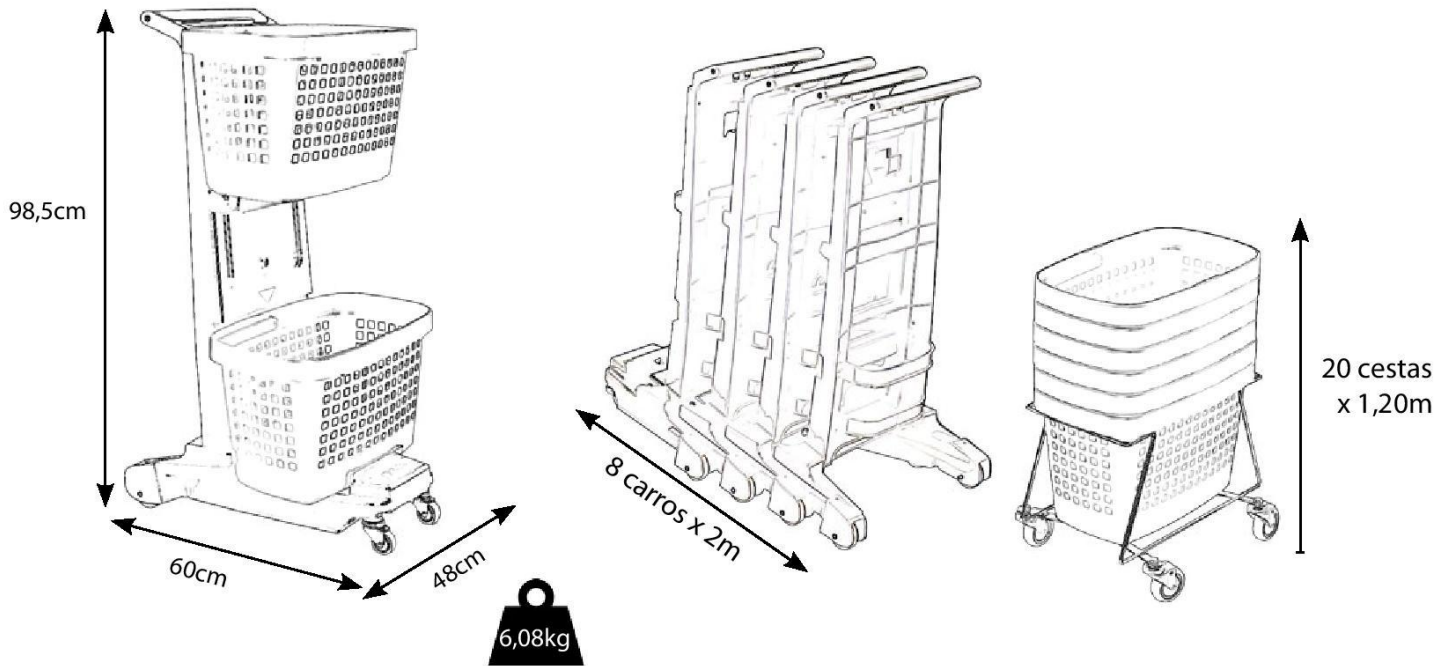

### PRÁCTICO

su diseño vertical lo hace ideal para pasillos estrechos. Además, las cestas son extraíbles, que permite utilizar el carro de varias maneras. Incluye un portabotellas trasero y un gancho para colgar bolsas o productos delicados

### APILABLE

tanto los carritos como las cestas son apilables, ocupando un espacio mínimo en tienda

## personalización & accesorios

LOGO

COLOR

SISTEMA ANTIHURTO

PORTACESTAS

SNUPY - ref. 1460				
Capacidad	Medidas (cm)	Peso	Carga recomendada	Apilamiento
60L cestas 28L x2 + portabotellas 4L	60 x 48 x 98,5	6,08 KG	cesta superior: 12kg cesta inferior: 20kg	carro: 8 x 2m cestas: 20 x 1,20m
<b>Colores estándar</b>				
cestas:     ●            ●            ●            ● PAN 2935U   PAN 1807C   RAL 6029   RAL 9004 carro:        ● RAL 9004				
<b>Materiales</b>				
polipropileno de alta calidad para el cuerpo y las asas; poliuretano para las ruedas				
FABRICADO EN ESPAÑA (UE)				
Patente: DC01691106				

Al ser productos independientes, se pueden adquirir cantidades distintas

RETRACTILADO		
carro :		
Transporte	Medida palet	Carros/palet
Terrestre	100x120x210cm	20
Marítimo	100x120x210cm	20
cestas		
Transporte	Medida palet	Cestas/palet
Terrestre	80x120x233cm	máximo 240
Marítimo	80x120x201cm	máximo 200