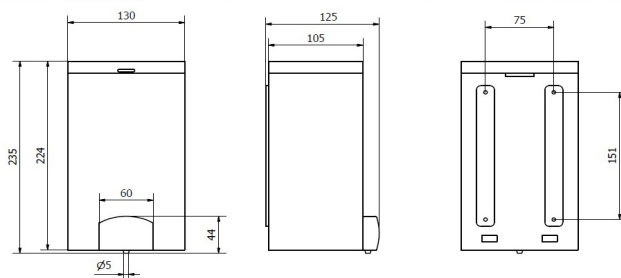

### Dimensiones (mm)

**AC21150**

Peso: 0,510 Kg

**AC22000**

Peso: 0,660 Kg

### Dimensiones con embalaje

<b>AC21150</b>			
Alto	Ancho	Fondo	Peso
175 mm	135 mm	135 mm	0,575 Kg

<b>AC22000</b>			
Alto	Ancho	Fondo	Peso
245 mm	140 mm	135 mm	0,760 Kg