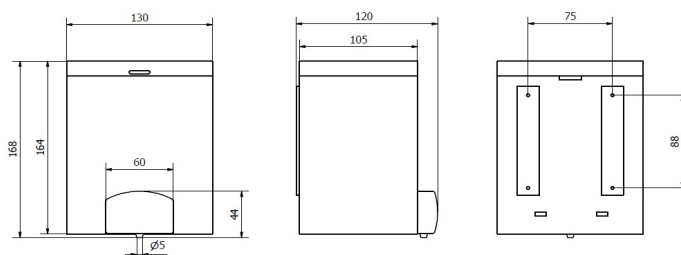

### Dimensiones (mm)

**AC21150**

Peso: 0,510 Kg

**AC22000**

Peso: 0,660 Kg

### Dimensiones con embalaje

<b>AC21150</b>			
Alto	Ancho	Fondo	Peso
175 mm	135 mm	135 mm	0,575 Kg

<b>AC22000</b>			
Alto	Ancho	Fondo	Peso
245 mm	140 mm	135 mm	0,760 Kg