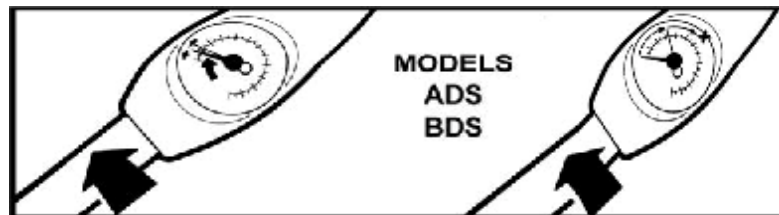

Dial Measuring Torque Wrenches

Drehmomentschlüssel mit Schlepazeiger
Clé Dynamométrique à Lecture Directe
Chiave dinamometrica a lettura diretta
Llaves dinamométricas de comprobación con reloj

Leading the World in **Torque Technology**