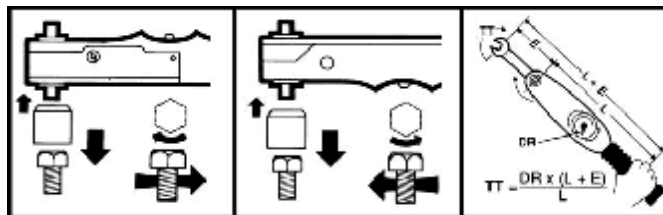

Dial Measuring Torque Wrenches

Drehmomentschlüssel mit Schlepazeiger
Clé Dynamométrique à Lecture Directe
Chiave dinamometrica a lettura diretta
Llaves dinamométricas de comprobación con reloj

Leading the World in **Torque Technology**