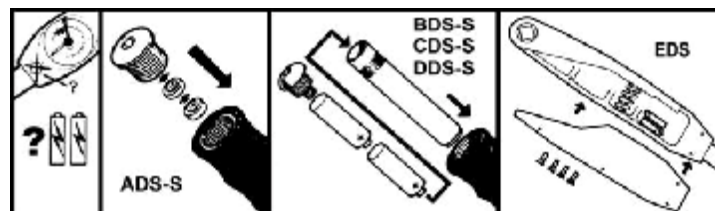

Dial Measuring Torque Wrenches

Drehmomentschlüssel mit Schlepazeiger
Clé Dynamométrique à Lecture Directe
Chiave dinamometrica a lettura diretta
Llaves dinamométricas de comprobación con reloj

Leading the World in **Torque Technology**