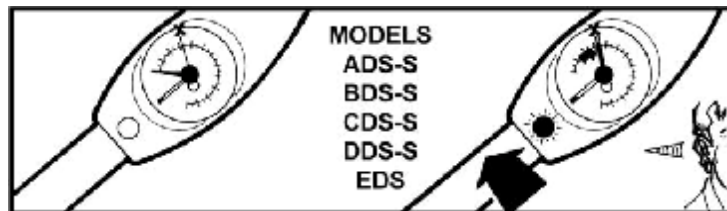

Dial Measuring Torque Wrenches

Drehmomentschlüssel mit Schlepazeiger
Clé Dynamométrique à Lecture Directe
Chiave dinamometrica a lettura diretta
Llaves dinamométricas de comprobación con reloj

Leading the World in **Torque Technology**